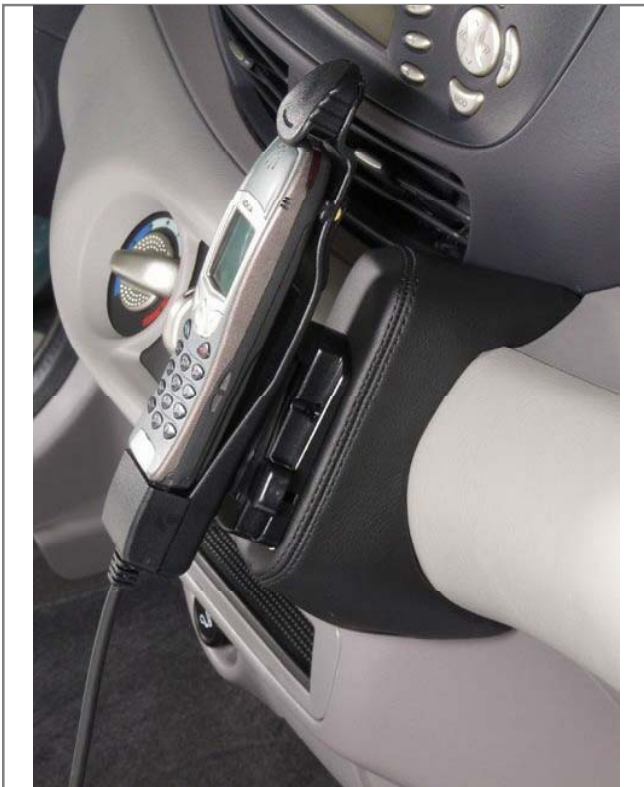

**Einbauanleitung
installation instruction**

Art.-Nr.: **081200**
item#

Nissan Almera Tino

Verkleidung der Mittelkonsole demontieren

Blech hinter die Verkleidung haken

Verkleidung wieder einsetzen

In die Mulde der Konsole die beiliegende Schraube eindrehen